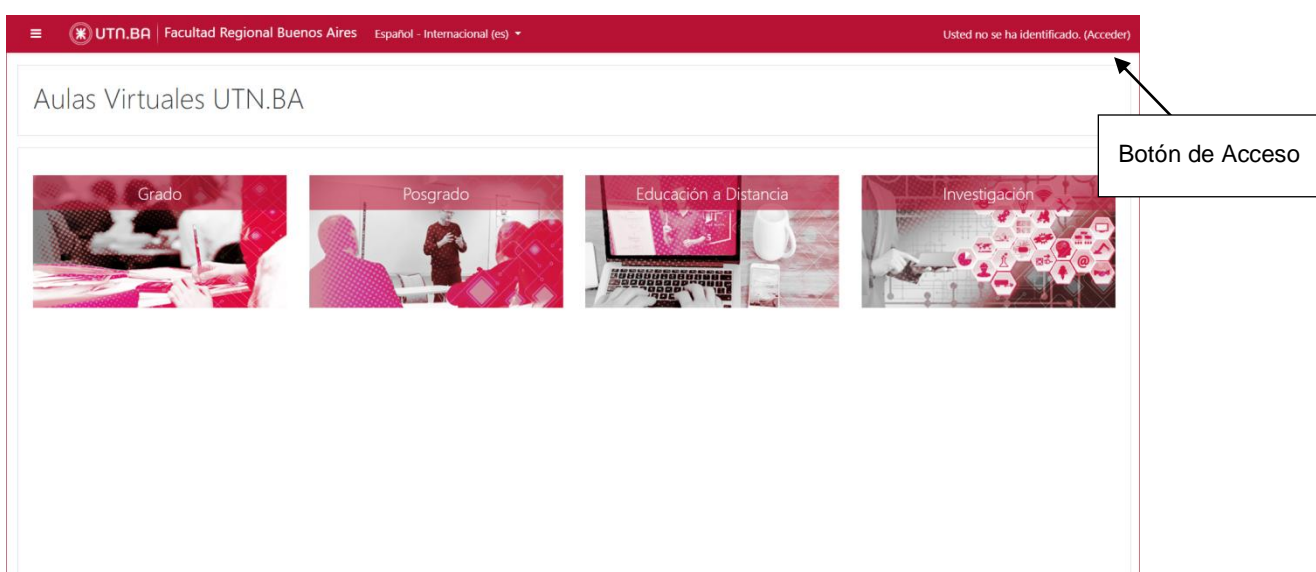

BREVE INSTRUCTIVO PARA EL ACCESO BÁSICO A LAS NUEVAS AULAS VIRTUALES 3.5

- 1) Ingrese desde el navegador a la siguiente dirección:
<http://aulasvirtuales.frba.utn.edu.ar/>

Una vez ingresado buscar el icono de acceso y hacer clic.